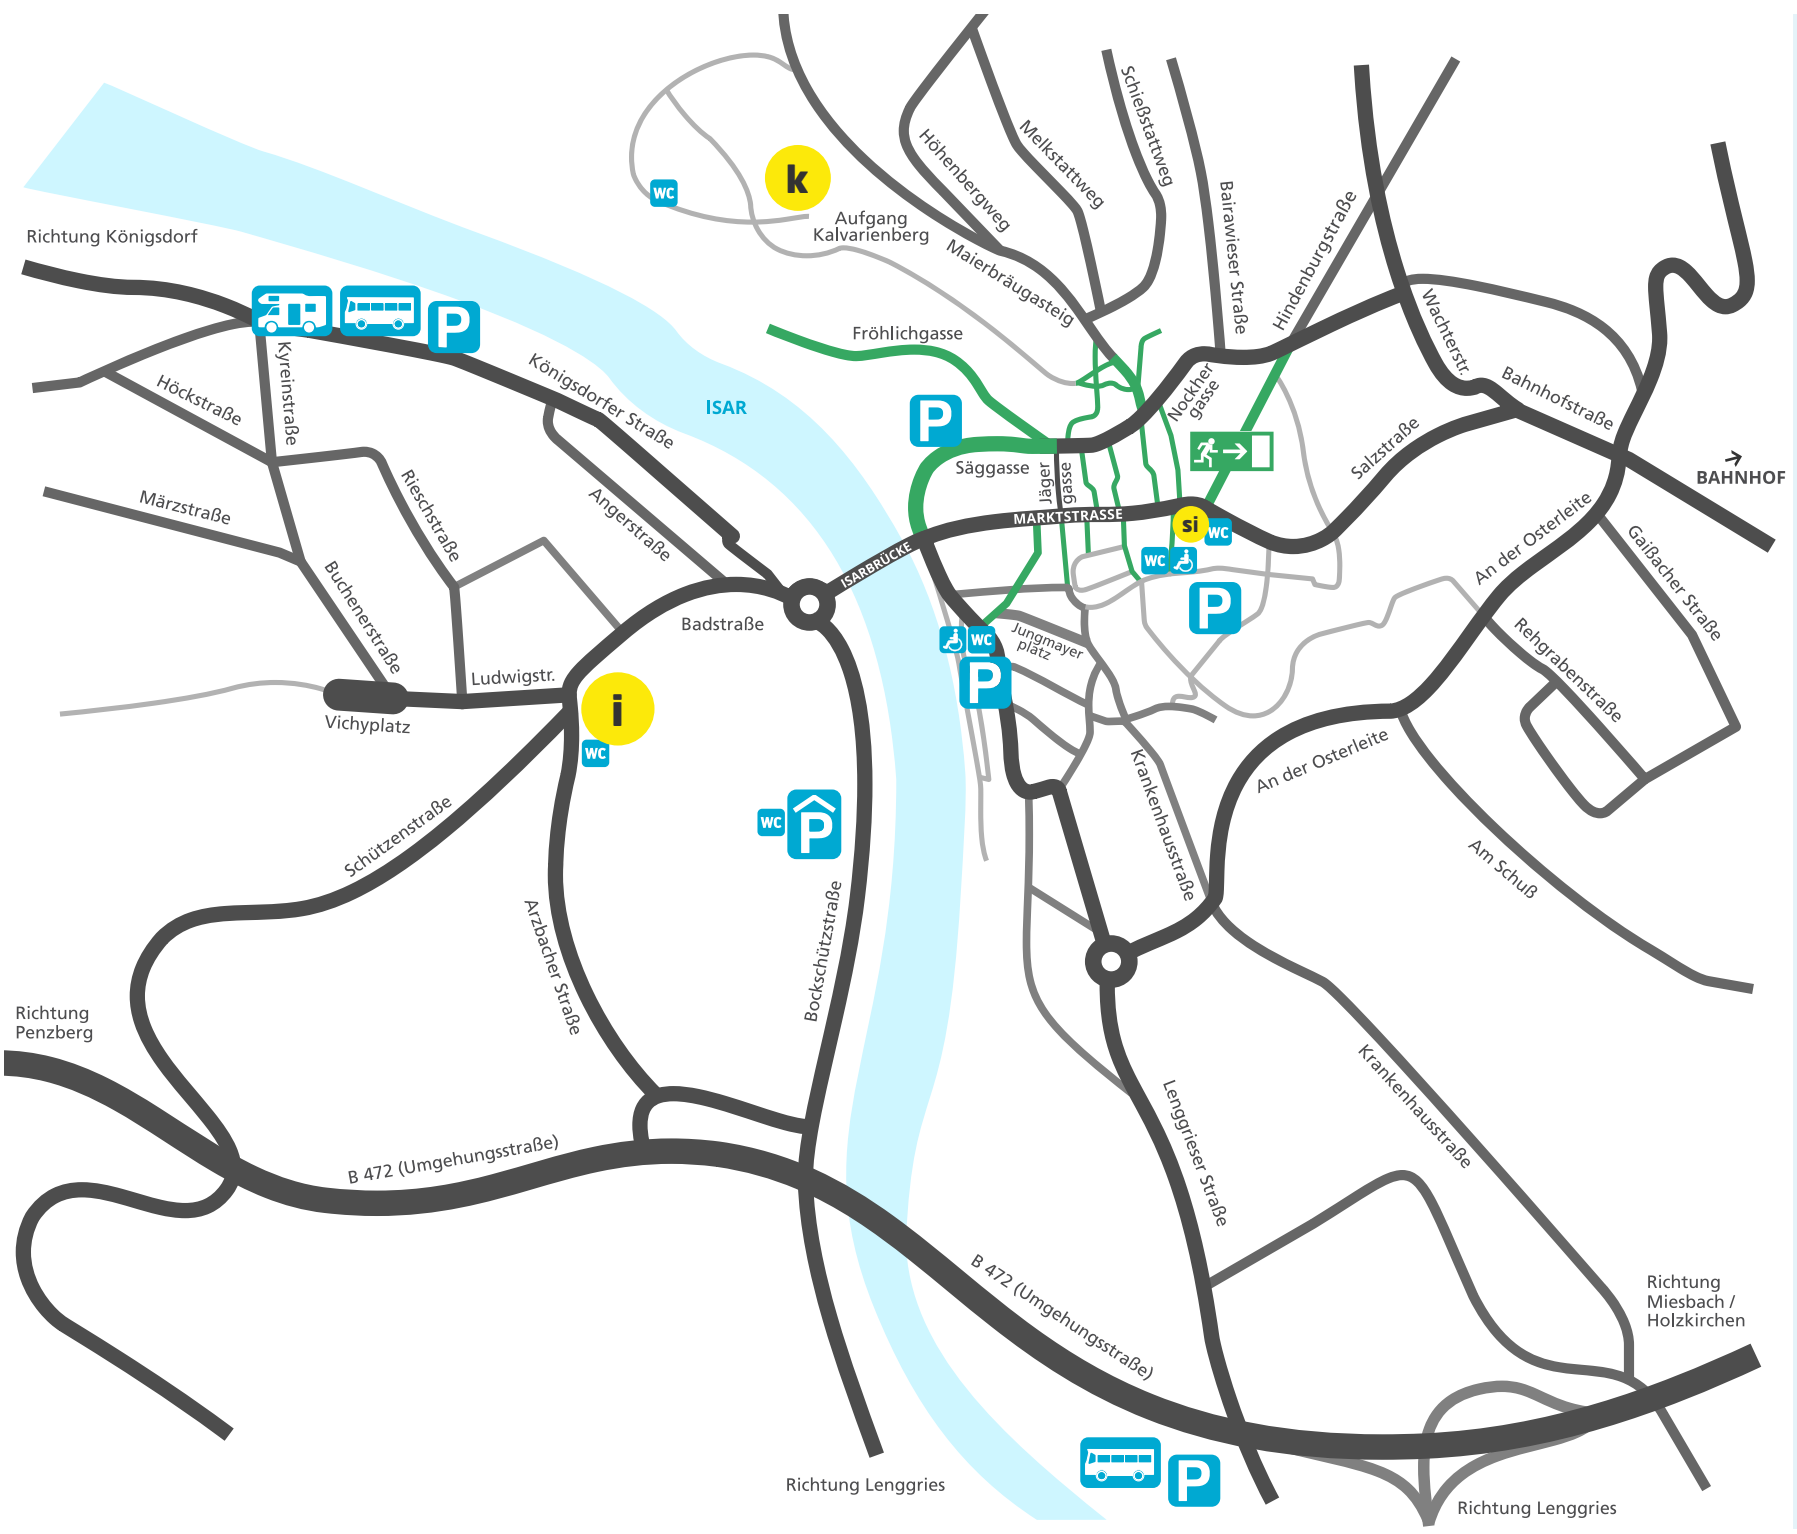

LEGENDE

-  **Touristinformation**
-  **Kalvarienberg**
-  **Touristinformation im Stadtmuseum**
-  **PKW Parkplatz**
-  **Parkhaus**
-  **Busparkplatz**
-  **Wohnmobilstellplatz**
-  **Öffentliche Toilette**
-  **Behindertengerechte Toilette**
-  **Fluchtwege (grün gekennzeichnet)**
-  **So gekennzeichnete Lokale erlauben die freie Nutzung ihrer WCs**

LEGENDE

-  Touristinformation
-  Kalvarienberg
-  Touristinformation im Stadtmuseum
-  PKW Parkplatz
-  Parkhaus
-  Busparkplatz
-  Wohnmobilstellplatz
-  Öffentliche Toilette
-  Behindertengerechte Toilette
-  Fluchtwege (grün gekennzeichnet)

 So gekennzeichnete Lokale erlauben die freie Nutzung ihrer WCs