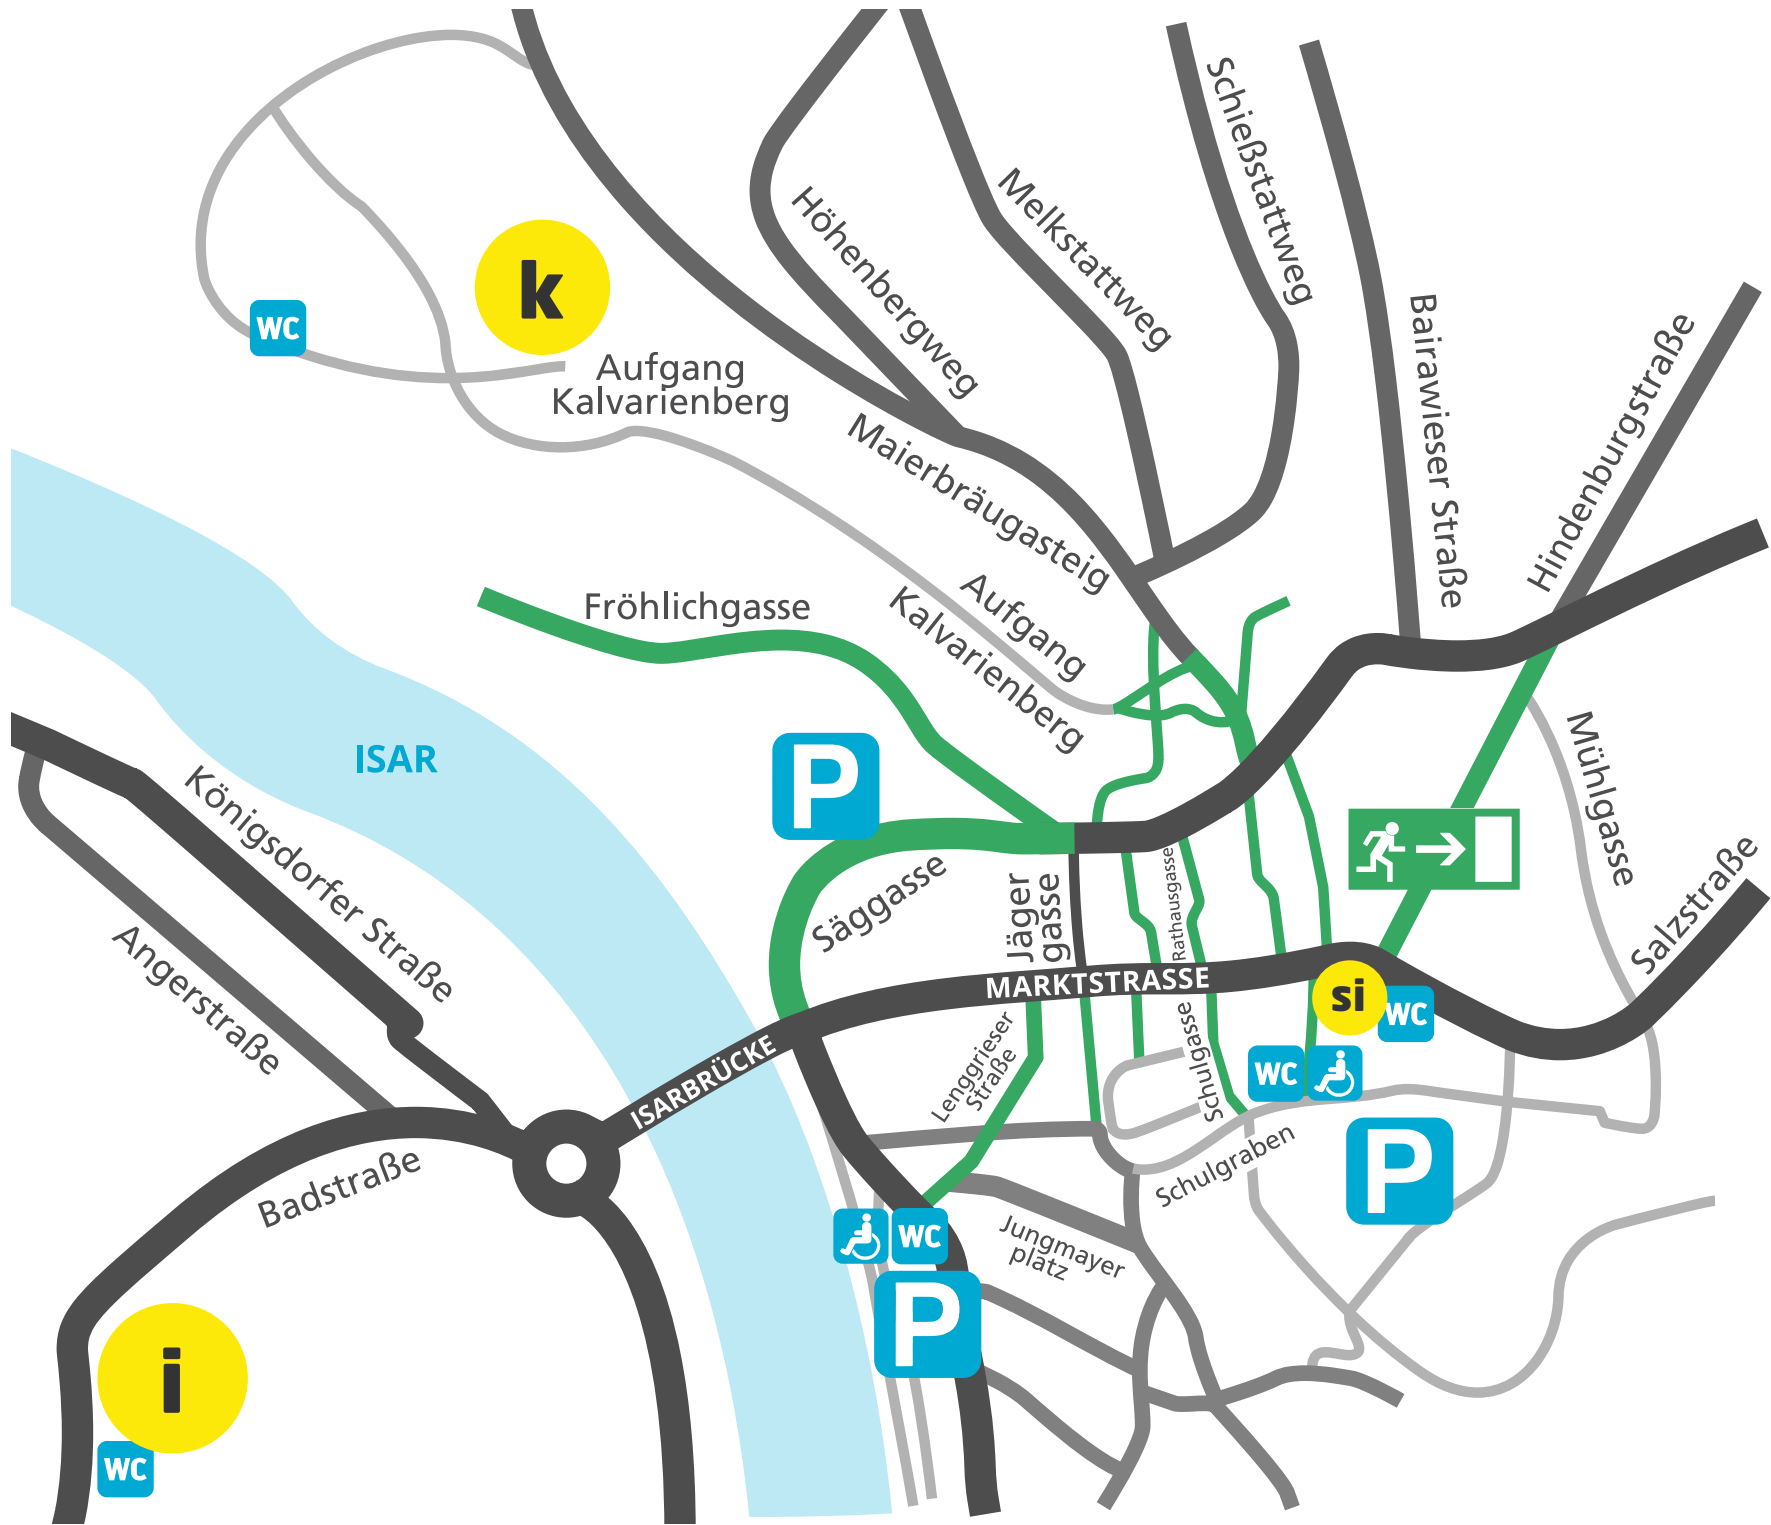

LEGENDE

-  **Touristinformation**
-  **Kalvarienberg**
-  **Touristinformation im Stadtmuseum**
-  **PKW Parkplatz**
-  **Parkhaus**
-  **Busparkplatz**
-  **Wohnmobilstellplatz**
-  **Öffentliche Toilette**
-  **Behindertengerechte Toilette**
-  **Fluchtwege (grün gekennzeichnet)**
-  **So gekennzeichnete Lokale erlauben die freie Nutzung ihrer WCs**

LEGENDE

-  Touristinformation
-  Kalvarienberg
-  Touristinformation im Stadtmuseum
-  PKW Parkplatz
-  Parkhaus
-  Busparkplatz
-  Wohnmobilstellplatz
-  Öffentliche Toilette
-  Behindertengerechte Toilette
-  Fluchtwege (grün gekennzeichnet)

 So gekennzeichnete Lokale erlauben die freie Nutzung ihrer WCs